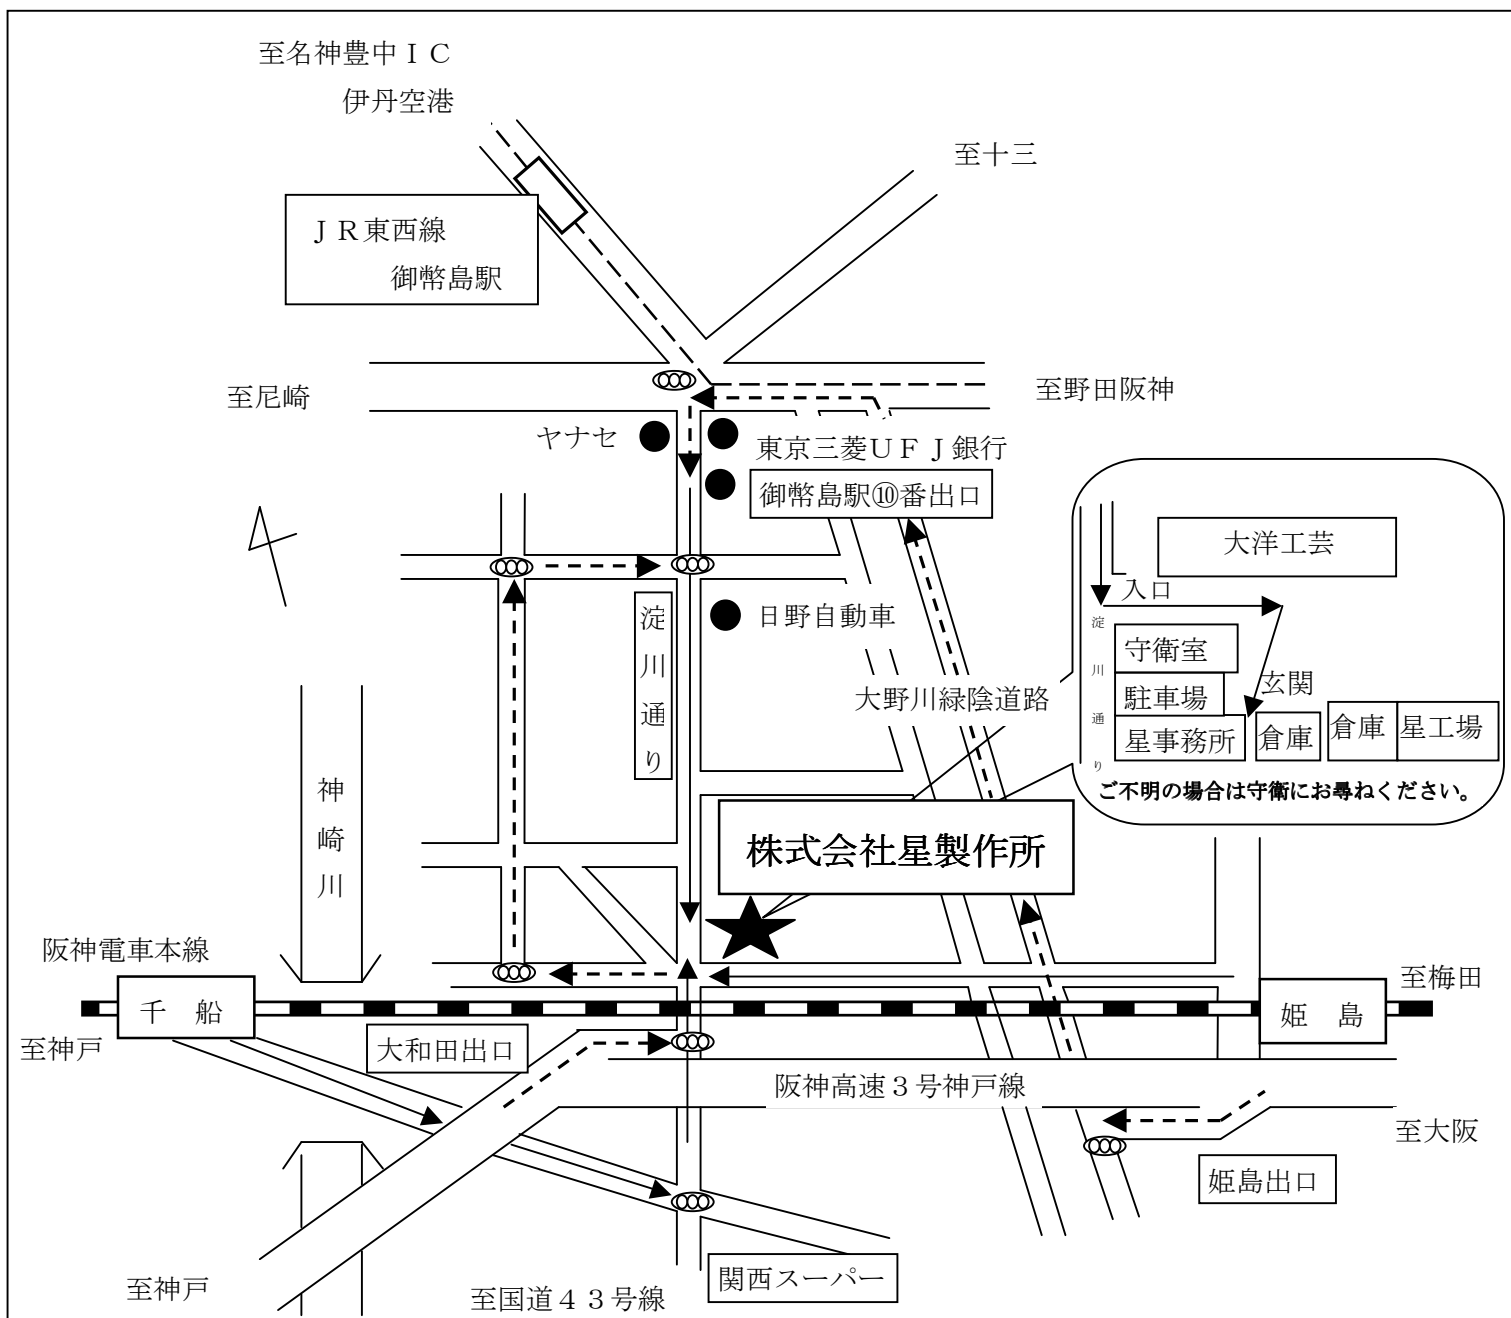

ご案内図
株式会社星製作所

●電車でお越しの場合 →

●車でお越しの場合 - - - ->

交通機関	経路
J R 東西線	御幣島駅より徒歩約 7 分
阪神電車本線	千船駅より徒歩約 10 分
阪神電車本線	姫島駅より徒歩約 7 分

交通機関	最寄りの出口
阪神高速道路	姫島出口
阪神高速道路	大和田出口

■ 所在地 〒555-0013 大阪市西淀川区千船1丁目5-38

■ 電話 06-6472-3876

■ FAX 06-6472-3257

日野自動車からの案内図
阪神電車、高速道路方面へ
向かう

左手に
平和堂 フレンドマーク
西淀川千舟店

大洋工芸の建物を抜けると

入口
守衛が
案内します。